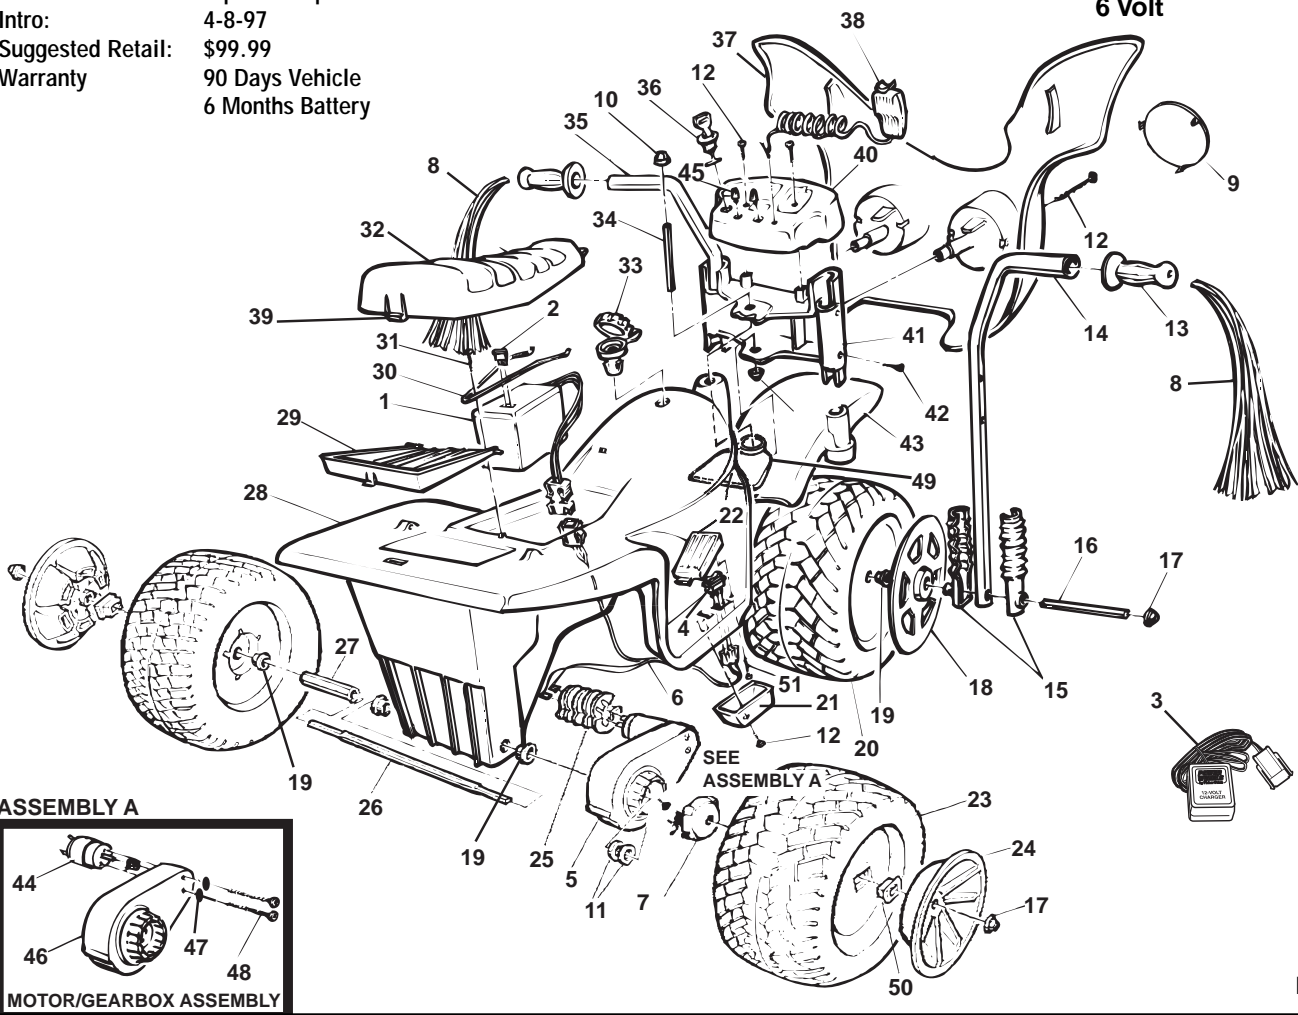

74517-9993 BARBIE® Surf 'N Fun

Service Bulletin 154 Service Bulletin 157

TRU Exclusive
 Preschool Series
 6 Volt

REV. 11/21/03

Item No.	Description	Part No.	Qty.	Item No.	Description	Part No.	Qty.	Item No.	Description	Part No.	Qty.
1	Battery	00801-1234	1	24	Rear Hubcap N/A	74517-2589	2	46	3a Gearbox w/out Motor	74580-9269	1
2	25 amp Fuse	0801-0151	1	25	Motor Cover	76803-2489	1	47	Star Washer N/A	0801-0330	2
3	6 Volt Charger	00801-0975	1	26	Rear Axle	74510-4549	1	48	Motor Bolt	0801-0269	2
4	* & **Foot Switch	0801-0538	1	27	Axle Spacer Tube N/A	74510-4449	1	49	Flex Plate N/A	74510-2159	1
5	3a Motor/Gearbox Assm	74780-9509	1	28	Body (N/A)	74517-2109A	1	50	Rectangular Bushing	74550-2689	2
6	*Wiring Harness N/A	78410-9799	1	29	Trunk Lid N/A	74517-2329	1	51	#8 x 1" Screw N/A	0801-0273	1
7	Driver N/A	77410-2239	1	30	Battery Retainer	74510-4439	1				
8	Handlebar Streamers N/A	78470-2139	2	31	7/8" Screw	0801-0228	1				
9	Headlight Lens Set N/A	74517-2159	1	32	Seat	74280-230A	1				
10	.354 Cap Nut	0801-0548	2	33	Gas Cap N/A	74517-2179	1				
11	7/16" Washer	0801-0196	2	34	Pivot Pin N/A	74510-4429	1				
12	#8 x 1-1/2" Screw	0801-0308	4	35	Handlebar Set (L&R) N/A	74850-442A	1				
13	Handgrip N/A	74517-2169	2	36	Key Assembly N/A	74550-2439	1				
14	Handlebar Set (L&R) N/A	74850-442A	1	37	Fairing N/A	74517-2729	1				
15	Shock Set N/A	74710-2089	1	38	Microphone	74780-9489	1				
16	Front Axle	74510-4519	1	39	Lock Fastener	77571-2239	1				
17	.437 Cap Nut	0801-0227	4		(when depleted, use new 74517-2439)						
18	Front Hubcap N/A	74517-2579	2	40	Dash	74517-2699	1				
19	Wheel Bushing	74550-2689	3	41	Swivel Bracket N/A	74850-2129	1				
20	Front Wheel N/A	78470-2469	1	42	3/4" Screw	0801-0223	4				
21	Footboard Cover N/A	77410-2159	1	43	Fender N/A	74517-2249	1				
22	Ft Pedal w/Spr Clip N/A	74517-9429	1	44	Motor w/Pinion N/A	74780-9539	1				
23	Rear Wheel N/A	78470-2459	2	45	Radio Knobs N/A	78570-2179	2				