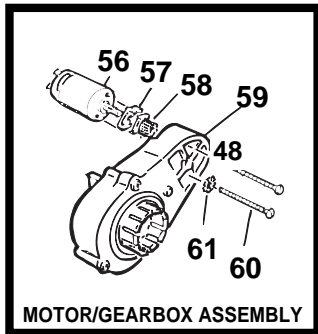

76131-9993 / 84700

JEEP® JR. 4X4

Service Bulletin 138

ASSEMBLY A

**See Service Bulletin 138

REV. 09/11/03

Item No.	Description	Part No.	Qty.	Item No.	Description	Part No.	Qty.	Item No.	Description	Part No.	Qty.
1	**Battery, Type H 9.5 Amp	00801-1234	1	25	Shift Lever	74550-2229	1	49	Windshield Assembly (N/A)	80063-0018	1
2	25 Amp Fuse	0801-0151	1	26	Front Post Bushing	74770-2669	2	50	Sound Box N/A	76131-9449	1
3	** Charger, 6 Volt	00801-0975	1	27	Radio Dial	74771-2719	1	51	Dashboard Cover Plate (N/A)	80016-0013	1
4	** Control Switch	80014-0073	1	28	Pretend Engine N/A	74771-2119	1	52	Key & Housing Assy (N/A)	80001-0082	1
5	Footboard Assembly N/A	76803-9159	1	29	Dashboard (N/A)	80016-0014	1	53	#6 x 1/2" Phillips Screw	0801-0222	4
6	3A Motor Gearbox Assy	74780-9509	1	30	Axle Bushing	74550-2689	3	54	Radio Knob	74550-2719	2
7	(* & ** Main Harness	74770-9799	1	31	Rear Axle Spacer N/A	76136-4419	1	55	#6 x 1-1/2" Screw	0801-0221	2
8	Grill Assembly (N/A)	80065-0010	1	32	7/16" Washer	0801-0196	3	56	Motor Only (N/A)	73560-0640	1
9	Headlight Decal Sheet N/A	74760-0320	1	33	#10 x 1/2" Phillips Screw	0801-0255	1	57	D Lock Washer	0801-0329	1
10	Headlight Lens N/A	74770-2279	2	34	.437 Cap Nut	0801-0226	2	58	Motor Drive Gear (N/A)	80026-0105	1
11	Turn Signal Lens N/A	74770-2349	2	35	Driver	73233-2239	1	59	Gearbox Only	74580-9269	1
12	Body (N/A)	80005-0102	1	36	Snap In Hoodlatch	78490-9559	2	60	Motor Bolts	0801-0269	2
13	Hood (N/A)	80031-0010	1	37	Rear Axle	76135-4509	1	PARTS NOT SHOWN			
14	#8 x 1/2" Plascrow	0801-0202	5	38	Taillight Housing Set	73233-2759	1	1 x 2 Clip (N/A)	80001-0096	2	
15	Steering Column N/A	76135-4239	1	39	Taillight Lens Set	73233-2279	1	Traction Band Set N/A	80001-0123	1	
16	#8 x 7/8" Trusshead Screw	0801-0228	4	40	#8 x 1" Plastilock Screw N/A	0801-0224	6	Radiator Decal Sheet N/A	74560-6029	1	
17	Steering Linkage	76181-4229	1	41	Gas Cap and Flange N/A	73233-9249	1	Microphone	73233-9479	1	
18	Front Axle	73241-4509	2	42	Roll-Bar	76135-4219	1	Harness Fastener	0801-0222	1	
19	5/6" Washer	0801-0253	2	43	Roll-Bar Cover Set (N/A)	80049-0033	1	Screws For Busy-Box	0801-0222	2	
20	Round Bushing	74770-2539	4	44	Steering Wheel Cap	74550-2729	1	Literature Bag (N/A)	80044-0236	1	
21	Wheel (N/A)	80062-0017	4	45	Busy-Box (N/A)	80016-0012	2	Decal Sheet (N/A)	80107-0123	1	
22	.354 Cap Nut	0801-0604	5	46	Steering Wheel Cover N/A	76133-2339	1	Use & Care Manual N/A	76131-CCCC	1	
23	Motor Cover	74750-2359	1	47	Steering Wheel Base N/A	74779-2129	1				
24	Pretend Engine Plug Wires	78480-2129	1	48	Star Washer N/A	p0801-0330	2				