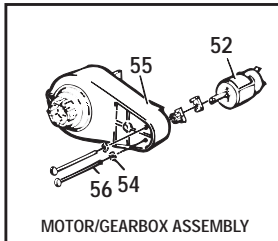

ASSEMBLY A

REV. 07/10/03

Item No.	Description	Part No.	Qty.	Item No.	Description	Part No.	Qty.	Item No.	Description	Part No.	Qty.
1	Battery (Type H)	00801-0712	1	23	Driver	73233-2239	2	45	Lock Nut N/A	0801-0318	1
2	Therm fuse-no longer used	0801-0153	1	24	#10 x 1" Screw	0801-0220	4	46	Wing Nut N/A	0801-0317	1
3	Charger Super 6 Volt	0801-0973	1	25	Roll-Bar N/A	78630-9419	1	47	Battery Retainer	76262-4489	1
4	Footboard Assembly	76108-9159	1	26	Rear Axle Assembly N/A	76816-4539	1	48	False Moto sub Quad 95N/A	75560-2099	1
5	Control Switch	0801-0148	1	27	Axle Cover (Outside) N/A	76115-2169	2	49	Steering Linkage (N/A)	80055-0087	1
6	3B Motor/Gearbox Assy	74180-9519	2	28	Rear Post Bushing N/A	73233-2549	2	50	#8 x 1/2" Phillips Screw	0801-0202	2
7	Wiring Harness N/A	78630-9799	1	29	Rear Bushing w/Extension N/A	76262-2549	2	51	Cover Plate (N/A)	80001-0401	1
8	#10 x 1/2" Phillips Screw	0801-0255	2	30	Shock Set (Sub Ninja) N/A	74590-9789	2	52	Motor W/Pinion	74580-9539	2
9	7/16" Washer N/A	0801-0196	2	31	#6 x 1/2" Screw	0801-0222	4	53	Carriage Bolt	0801-0305	1
10	Hex Bushing	73233-2559	6	32	Spacer (N/A)	76188-2419	2		(order hardware bag)	78475-9529A	1
11	Front Wheel N/A	76266-2459	2	33	Seat sub Blue Quad 95N/A	75560-2819	1	54	Star Washer N/A	0801-0330	4
12	.437 Cap Nut	0801-0214	4	34	Handgrip N/A	76115-2179	2	55	3B Gearbox	74550-9279	2
13	Front Hubcap	73233-2579	2	35	#10 Washer N/A	76822-4409	1	56	Motor Bolts	0801-0269	4
14	#8 x 2" Screw N/A	0801-0268	1	36	Handlebar N/A	80029-0034	1				
15	Bottom Cover (Footbd N/A)	76108-2169	1	37	Microphone	73233-9479	1				
16	Body (N/A)	78630-2109	1	38	Hat Cap	76262-4429	1				
17	.354 Cap Nut	0801-0215	6	39	Headlight Assy.	78630-9089	1				
18	Footboard Support Rod	76262-4439	2	40	Emblem Set	74540-9069	1				
19	Axle Cover (Inside) N/A	76115-2159	1	41	1" Bolt	76262-4459	1				
20	Motor Cover	76803-2489	2	42	#6 x 1-1/2" Screw	0801-0221	2				
21	Rear Wheel N/A	76188-2459	2	43	Steering Column Bushing	75560-2259	1				
22	Rear Hubcap	74590-2579	2	44	Steering Column	80054-0020	1				