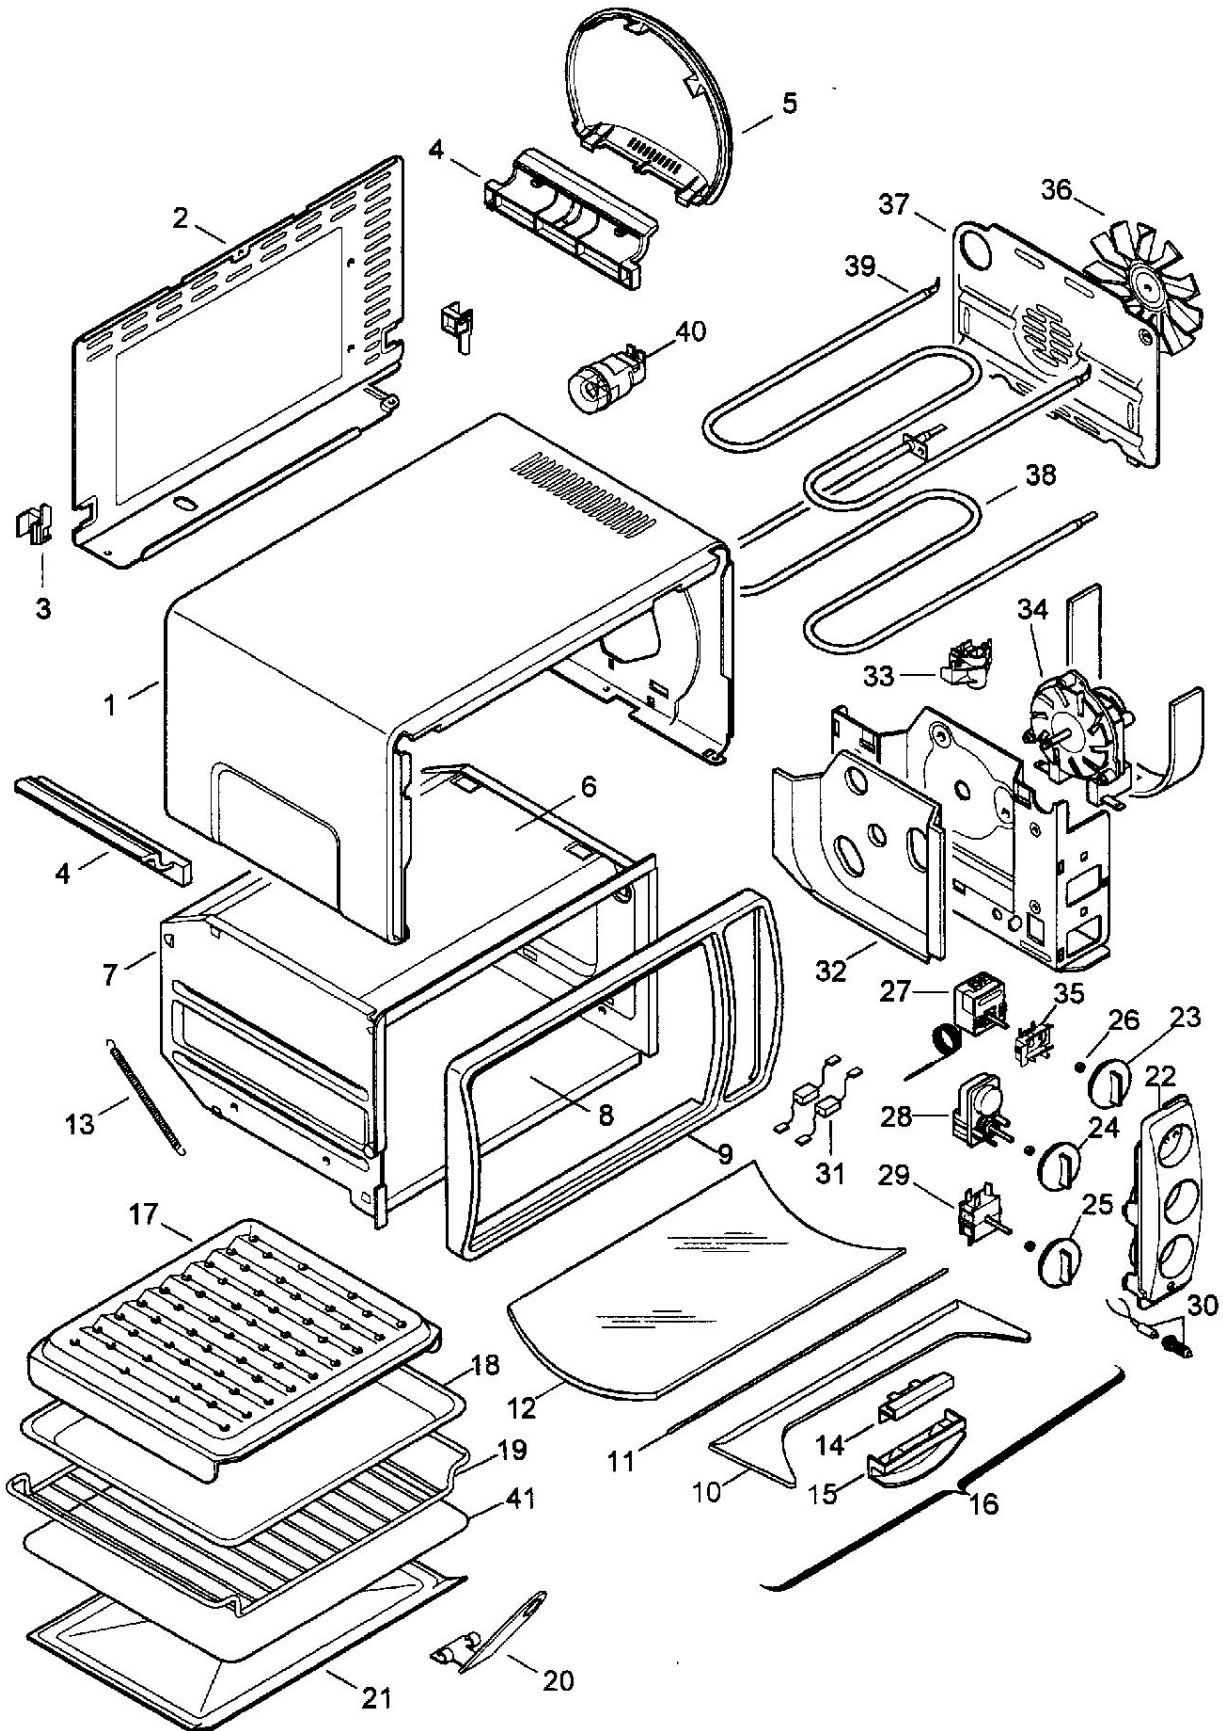

0118980000

DE'LONGHI "USA/CDN" AS670

SERVICE

Pos	Codice	Italiano	English	Francais	Deutsch	Espanol
001	7018101600	MANTELLO	HOUSING	ENVELOPPE	GEHAEUSE	Chasis Envolvente
002	690523	SCHIENALE	REAR PANEL	PANNEAU ARRIERE	RUECKWAND	RESPALDO
003	531646	DISTANZIALE	SPACER	ENTRETOISE	DISTANZSTUECK	DISTANCIADOR
004	551895	PIEDINO	FOOT	PIED	FUSS	PIE
005	535403	CHIUSURA	CLOSURE	FERMETURE	VERSCHLUSS	CIERRE
006	690079	SEPARATORE	SEPARATOR	SEPARATEUR	TRENNER	SEPARADOR
007	7318116100	CAVITA	CAVITY	CAVITE	HOHLRAUM	CAVIDAD
008	690085	FONDO	BOTTOM	FOND	BODEN	FONDO
009	7018102000	CORNICE	FRAME	ENCADREMENT	RAHMEN	MARCO
010	7118100300	SUPPORTO	SUPPORT	SUPPORT	HALTER	SOPORTE
011	6118100000	ASTA	ROD	TIGE	STANGE	BARRA
012	5318101000	VETRO	GLASS	VERRE	GLAS	VIDRIO
013	611228	MOLLA	SPRING	RESSORT	FEDER	MUELLE
014	706310	SQUADRETTA	BRACKET	EQUERRE	WINKEL	ESCUADRA
015	533426	MANIGLIA	HANDLE	POIGNEE	GRIFF	MANILLA
016	7318116200	PORTA	DOOR	PORTE	TUER	PUERTA
017	690305	LECCARDA	DRIP PAN	LECHEFRITE	FETTPFANNE	GRASERA
018	709304	PIATTO	PLATE	PLAT	TELLER	PLATO
019	611229	GRIGLIA COTT.	WIRE RACK	GRILLE	ROST	PARRILLA
020	702399	IMPUGNATURA	HANDLE	POIGNEE	GRIFF	EMPU ADURA
021	702290	CASSETTO	DRAWER	TIROIR	SCHUBFACH	CAJON
022	5918107800	CRUSCOTTO	CONTROL PANEL	Tableau deCommande	BEDIENUNGSBLENDE	Marco Panel Mandos
023	5518102100	MANOPOLA	KNOB	BOUTON	KNOFF	MANDO
024	5518102200	MANOPOLA DKS/ITALORA	KNOB DKS/ITALORA	BOUTON DKS/ITALORA	KNOFF DKS/ITALORA	MANDO DKS/ITALORA
024	5518102400	MANOPOLA FAUCIGNY	KNOB FAUCIGNY	BOUTON FAUCIGNY	KNOFF FAUCIGNY	MANDO FAUCIGNY
025	5518102300	MANOPOLA	KNOB	BOUTON	KNOFF	MANDO
026	602650	ANELLO	RING	ANNEAU	RING	ANILLO
027	521454	TERMOSTATO	THERMOSTAT	THERMOSTAT	THERMOSTAT	TERMOSTATO
028	521292	TIMER FAUCIGNY	TIMER FAUCIGNY	MINUTERIE FAUCIGNY	TIMER FAUCIGNY	TIMER FAUCIGNY
028	5218100000	TIMER ITALORA	TIMER ITALORA	PROGRAMMATEUR ITALORA	TIMER ITALORA	TIMER ITALORA
028	5218100400	TIMER CHINA	TIMER CHINA	MINUTERIE CHINA	TIMER CHINA	TIMER CHINA
029	521478	COMMUTATORE	Change Over Switch	COMMUTATEUR	UMSCHALTER	CONMUTADOR
030	512620	SPIA	WARNING LIGHT	TEMOIN LUMINEUX	KONTROLLEUCHTE	PILOTO
031	512196	DIODO	DIODE	DIODE	DIODE	DIODO
032	535532	ISOLANTE	INSULATOR	ISOLANT	ISOLIERSTOFF	AISLANTE
033	531147	SERRACAVO	WIRE CLAMP	SERRE CABLE	KABELSCHELLE	GRAPA
034	512619	MOTORE	MOTOR	MOTEUR	MOTOR	MOTOR
035	5318102800	SUPPORTO	SUPPORT	SUPPORT	HALTER	SOPORTE
036	606537	VENTOLA	FAN	HELICE	FLUEGELRAD	VENTILADOR
037	7018101500	FIANCO	SIDE	COTE	SEITE	LADO
038	512624	RESISTENZA	HEATING Element	ELEMENT Chauffant	HEIZELEMENT	RESISTENCIA
039	512623	RESISTENZA	HEATING Element	ELEMENT Chauffant	HEIZELEMENT	RESISTENCIA
040	511490	PORTALAMPADA	LAMP HOLDER	DOUILLE	LAMPENSOCKEL	PORTALAMPARAS
041	690342	BISCOTTIERA	PASTRY TRAY	PLAQUE A PATISSERIE	BACKBLECH	BIZCOCHERA