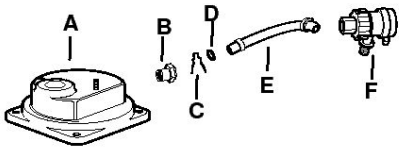

0132103004

DE' LONGHI "US/CA" BAR 12FU

VERSIONE ELC.2

ATTENZIONE

PER I MODELLI INDICATI COME ELC.2
NELLA TARGA CARATTERISTICHE E NEL
CODICE A BARRE: I PEZZI INDICATI VANNO
ORDINATI UTILIZZANDO I CODICI SEGNA-
LATI IN LETTERE

ATTENTION

FOR THE MODEL ELC.2 (SEE
CHARACTERISTIC LABEL AND BAR CODE)
THE SPARE PARTS HAVE TO BE ORDERED
USING THE LETTERS ABOVE.