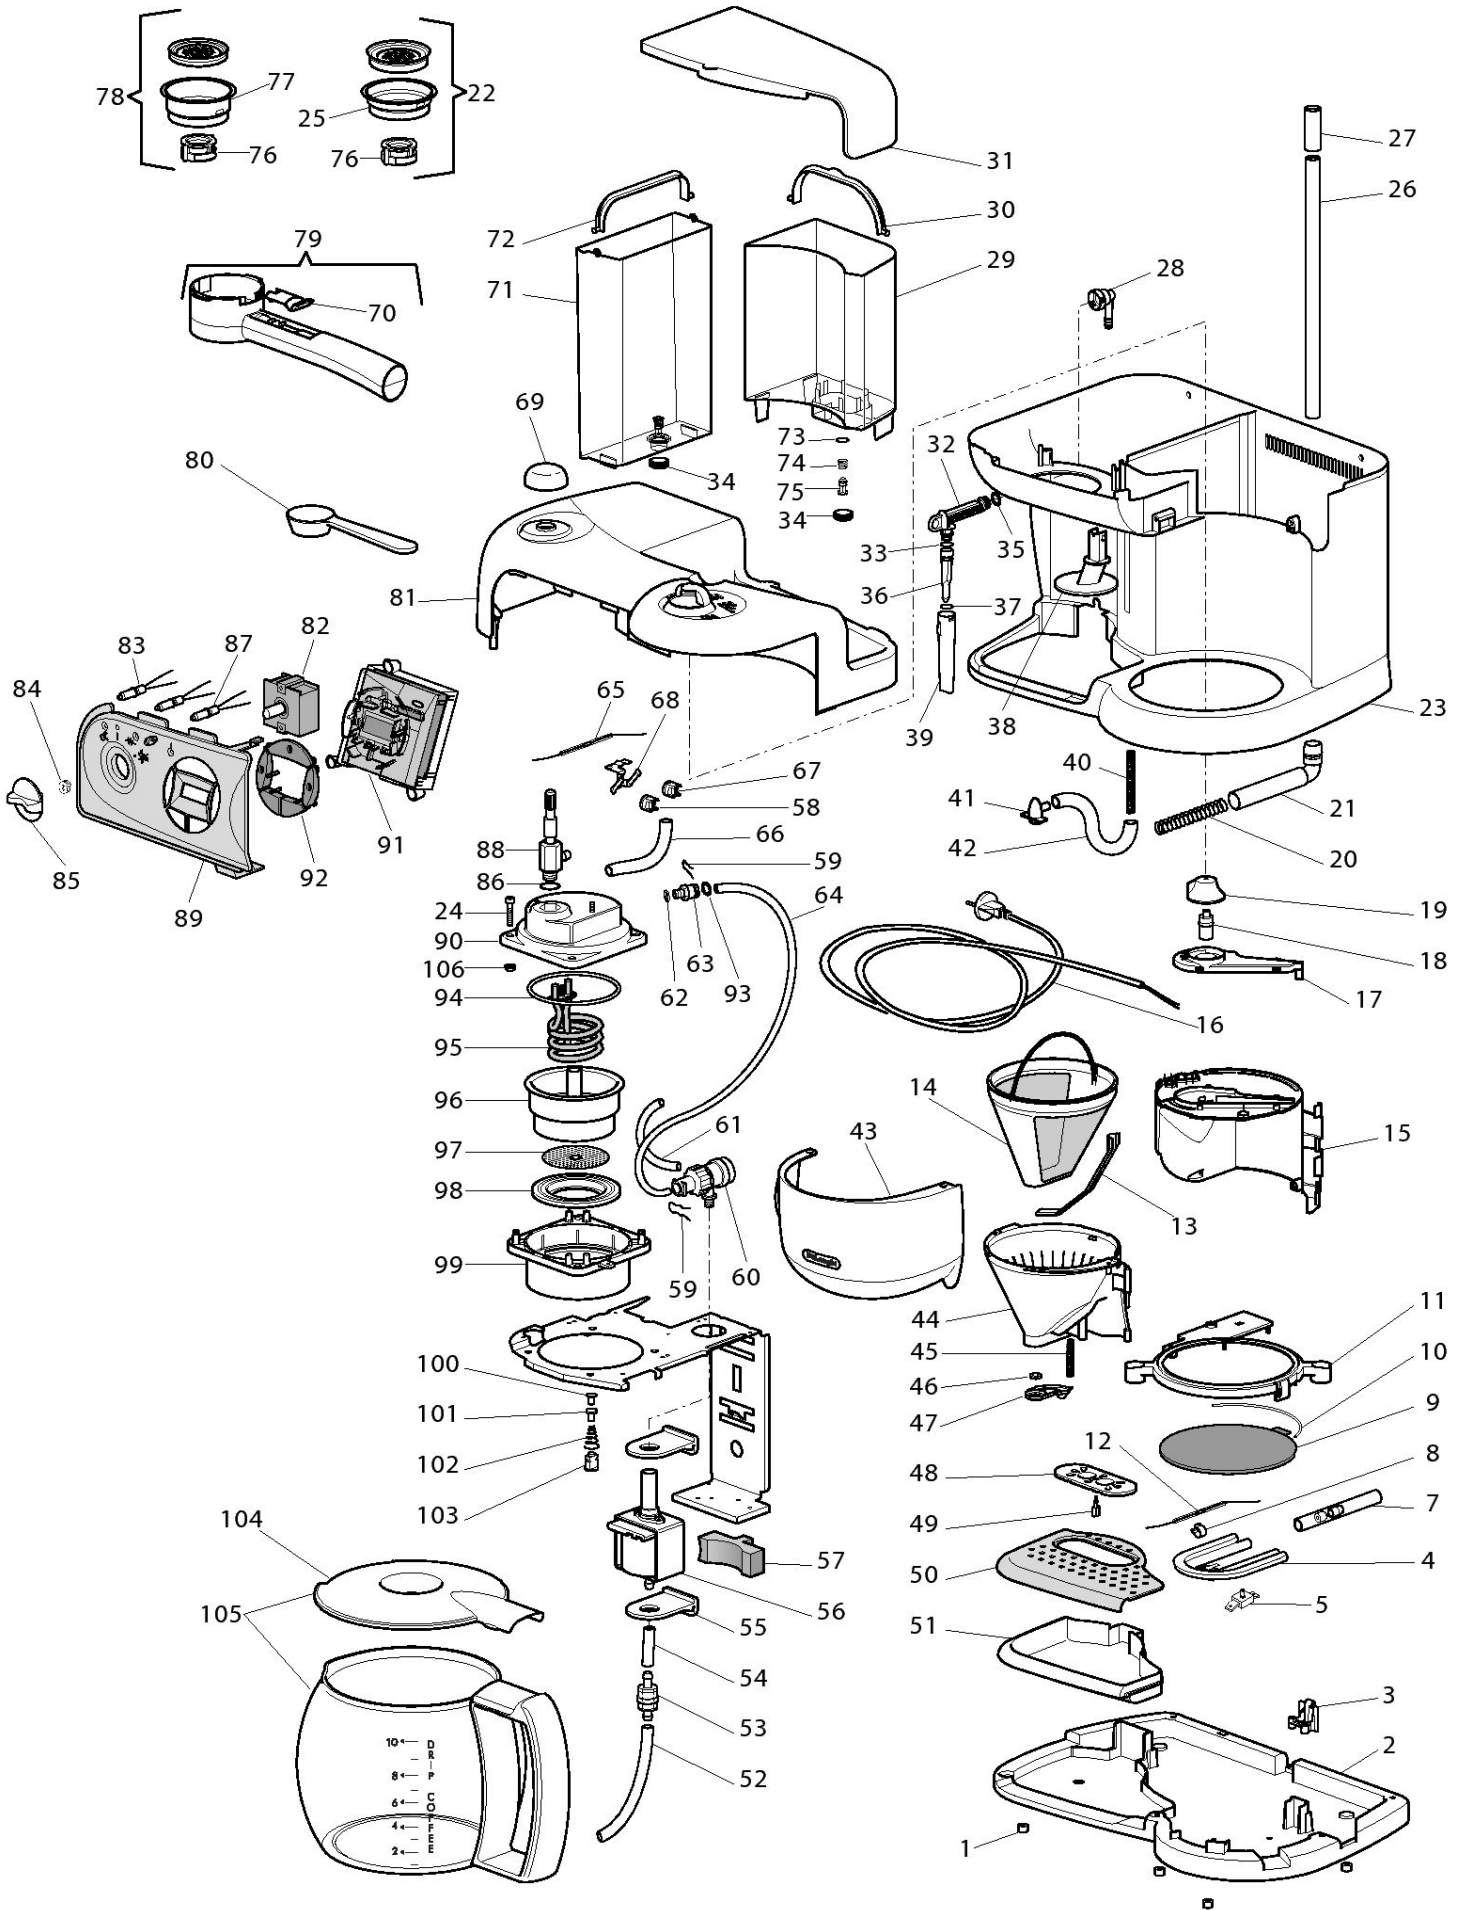

0132332003

DE'LONGHI "US/CA" BCO 264.B EX:C
ILLY-PODS BLACK

SERVICE

Pos	Codice	Italiano	English	Francais	Deutsch	Espanol
001	532233	GOMMINO	RUBBER PAD	PARE CHOCS	PUFFER	GUARNICION
002	5332127600	BASE	SUPPORT BASE	BASE D'APPUI	STUETZFLAECHE	SOPORTE
003	535747	SERRACAVO	WIRE CLAMP	SERRE CABLE	KABELSCHELLE	GRAPA
004	5132100100	RESISTENZA	HEATING Element	ELEMENT Chauffant	HEIZELEMENT	RESISTENCIA
005	5332100000	TERMOSTATO	THERMOSTAT	THERMOSTAT	THERMOSTAT	TERMOSTATO
007	7332162900	TUBETTO	TUBE	TUBE	ROHR	TUBITO
008	6132100300	MOLLA	SPRING	RESSORT	FEDER	MUELLE
009	7032101000	PIASTRA	PLATE	PLAQUE	PLATTE	PLACA
010	5332102900	GUARNIZIONE	GASKET	JOINT	DICHTUNG	GUARNICION
011	5332128100	SUPPORTO	SUPPORT	SUPPORT	HALTER	SOPORTE
012	511732	TERMOFUSIBILE	FUSE	FUSIBLE	SCHMELZSICHERUNG	FUSIBLE
013	5332128900	COPERCHIO	COVER	COUVERCLE	DECKEL	TAPA
014	5532103100	FILTRO	FILTER	FILTRE	FILTER	FILTRO
015	5332129500	CERNIERA	HINGE	CHARNIERE	SCHARNIER	BISAGRA
017	5332128200	COPERCHIO	COVER	COUVERCLE	DECKEL	TAPA
018	5332128700	PERNO	PIN	PIVOT	STIFT	PERNO
019	5332128800	MANOPOLA	KNOB	BOUTON	KNOPF	MANDO
020	6132102300	MOLLA	SPRING	RESSORT	FEDER	MUELLE
021	5332129300	TUBO MANDATA	DISCHARGE PIPE	TUYAU REFOULEMENT	AUSLASSROHR	TUBO DE IMPULSION
022	7332173700	FILTRO	FILTER	FILTRE	FILTER	FILTRO
023	5332136000	SCOCCA	BODY	CARROSSERIE	KASTEN	CARCASA
024	9810153031	VITE	SCREW	VIS	SCHRAUBE	TORNILLO
025	6032107200	FILTRO	FILTER	FILTRE	FILTER	FILTRO
026	5332131100	TUBO MANDATA	DISCHARGE PIPE	TUYAU REFOULEMENT	AUSLASSROHR	TUBO DE IMPULSION
027	5332130900	TUBETTO	TUBE	TUBE	ROHR	TUBITO
028	5332129900	RACCORDO	CONNECTION	RACCORD	ANSCHLUSS	JUNTURA
029	7332144300	TANICA	TANK	BIDON	KANISTER	LATA
030	5332129200	MANIGLIA	HANDLE	POIGNEE	GRIFF	MANILLA
031	5332136200	COPERTURA	COVER	COUVERTURE	VERSCHLUSS	REVESTIMIENTO
032	5332129000	TUBO	TUBE	TUBE	ROHR	TUBO
033	5332144800	O-RING	O-RING	JOINT OR	O-RING	O-RING
034	5332108700	GUARNIZIONE	GASKET	JOINT	DICHTUNG	GUARNICION
035	535692	GUARNIZIONE	GASKET	JOINT	DICHTUNG	GUARNICION
036	5332113800	TUBO INFERIORE	TUBE LOWER	TUBE INF.	ROHR (UNTEN)	TUBO INF.
037	533135	O-RING	O-RING	JOINT OR	O-RING	O-RING
038	5332117200	PESTELLO	PRESSING DEVICE	PRESSOIR	STOPFER	PISON
039	5332113600	COPERTURA	COVER	COUVERTURE	VERSCHLUSS	REVESTIMIENTO
040	6132101400	MOLLA	SPRING	RESSORT	FEDER	MUELLE
041	5332131300	RACCORDO H2O	CONNECTION H2O	RACCORD H2O	ANSCHLUSS H2O	JUNTURA H2O
042	5332118000	TUBO	TUBE	TUBE	ROHR	TUBO
043	5932110600	PORTINA	DOOR	PORTE	TUER	PUERTA
044	5332127900	PORTAFILTRO	FILTER HOLDER	PORTE FILTRE	FILTERHALTER	PORTAFILTRO
045	6132100000	MOLLA	SPRING	RESSORT	FEDER	MUELLE
046	5332100100	GUARNIZIONE	GASKET	JOINT	DICHTUNG	GUARNICION
047	537243	LEVA	LEVER	LEVIER	HEBEL	PALANCA
048	5332118600	INSERTO	INSERT	Piece d'Insertion	EINSATZSTUECK	INSERCIÓN
049	5332122900	GALLEGGIANTE	FLOAT	FLOTTEUR	SCHWIMMER	FLOTADOR
050	7032104300	POGGIATAZZE	DRIP TRAY	APPUIE TASSES	TASSENAUFLAGE	APOYA TAZAS
051	5332128000	VASCHETTA	TRAY	CUVETTE	BEHAELTER	CUBETA
052	5332125200	TUBO	TUBE	TUBE	ROHR	TUBO
053	vi205651	FILTRO	FILTER	FILTRE	FILTER	FILTRO
054	5332122800	TUBO	TUBE	TUBE	ROHR	TUBO
055	534848	SUPPORTO	SUPPORT	SUPPORT	HALTER	SOPORTE
056	512759	POMPA	PUMP	POMPE	PUMPE	BOMBA
057	5332129400	SPUGNETTA	SPONGE	EPONGE	SCHWAMM	ESPONJA
058	5332100600	TERMOSTATO 105	THERMOSTAT 105	THERMOSTAT 105	THERMOSTAT 105	TERMOSTATO 105
059	6132101300	MOLLA	SPRING	RESSORT	FEDER	MUELLE
060	7332128100	VALVOLA	VALVE	SOUPAPE	VENTIL	VALVULA
061	536321	TUBO	TUBE	TUBE	ROHR	TUBO
062	621963	GUARNIZIONE	GASKET	JOINT	DICHTUNG	GUARNICION
063	7032103600	RACCORDO	CONNECTION	RACCORD	ANSCHLUSS	JUNTURA
064	5532108300	TUBO	TUBE	TUBE	ROHR	TUBO
065	511816	TERMOFUSIBILE	FUSE	FUSIBLE	SCHMELZSICHERUNG	FUSIBLE
066	536281	TUBO	TUBE	TUBE	ROHR	TUBO
067	512271	TERMOSTATO 125	THERMOSTAT 125	THERMOSTAT 125	THERMOSTAT 125	TERMOSTATO 125
068	607529	STAFFA	BRACKET	ETRIER	BUEGEL	ABRAZADERA
069	5332109600	MANOPOLA	KNOB	BOUTON	KNOPF	MANDO
070	534714	LEVA	LEVER	LEVIER	HEBEL	PALANCA
071	7332144400	TANICA	TANK	BIDON	KANISTER	LATA
072	5332128300	MANIGLIA	HANDLE	POIGNEE	GRIFF	MANILLA
073	5332111600	O-RING	O-RING	JOINT OR	O-RING	O-RING
074	534714	LEVA	LEVER	LEVIER	HEBEL	PALANCA
075	5332109000	PISTONE	PISTON	PISTON	KOLBEN	PISTON
076	5332123100	GHIERA	RING NUT	COLLIER DE SERR.	NUTMUTTER	CASQUILLO
077	6032107300	FILTRO	FILTER	FILTRE	FILTER	FILTRO
078	7332173800	FILTRO	FILTER	FILTRE	FILTER	FILTRO