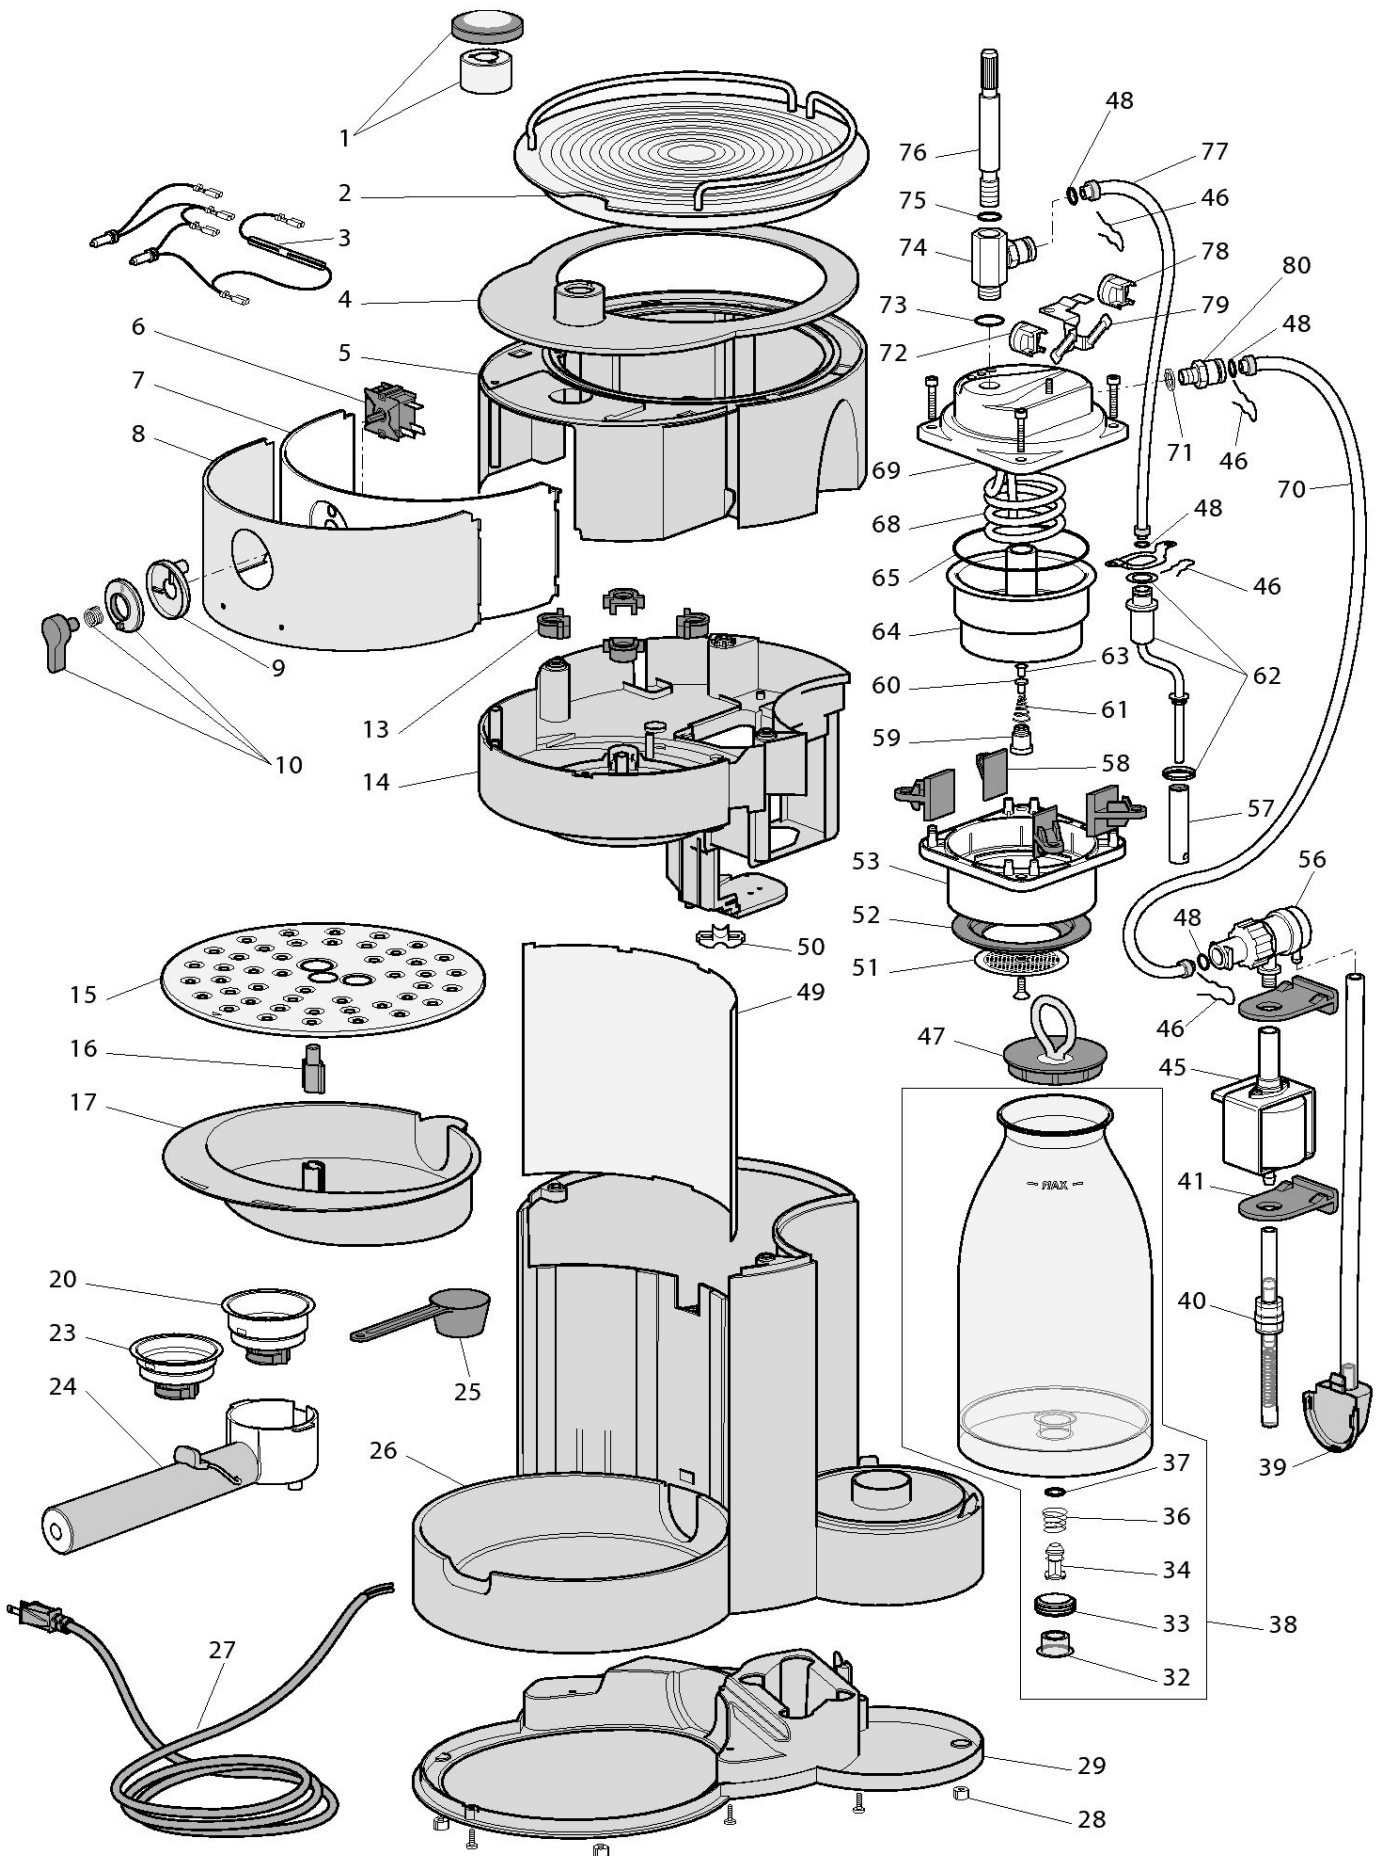

DE'LONGHI "US" EC-460 ILLY BLACK

SERVICE

Pos	Codice	Italiano	English	Francais	Deutsch	Espanol
01	KW688864	MANOPOLA	KNOB	BOUTON	KNOPF	MANDO
02	KW689557	POGGIATAZZE	DRIP TRAY	APPUIE TASSES	TASSENAUFLAGE	APOYA TAZAS
03	7313274509	CABLAGGIO TCO/SPIA	WIRING TCO/LAMP	CABLAGE TCO/LAMPE	VERDRAHTUNG TCO/LAMPE	CABLEO TCO/LAMPARA
04	5332205800	ANELLO	RING	ANNEAU	RING	ANILLO
05	5332206100	SCOCCA SUP. NERA	BODY UPPER BLACK	CARROSSERIE sup. NOIR	KASTEN OBEN SCHWARTZ	CARCASA SUP. NIGRA
06	KW689569	SELETTORE	SELECTOR SWITCH	SELECTEUR	WAEHLSCHALTER	SELECTOR
07	5332156200	SUPPORTO	SUPPORT	SUPPORT	HALTER	SOPORTE
08	KW689583	PANNELLO	PANEL	PANNEAU	PLATTE	TABLERO
09	5332156700	ANELLO	RING	ANNEAU	RING	ANILLO
10	KW689571	MANOPOLA	KNOB	BOUTON	KNOPF	MANDO
13	5332120500	DISTANZIALE	SPACER	ENTRETOISE	DISTANZSTUECK	DISTANCIADOR
14	5332206400	SUPPORTO	SUPPORT	SUPPORT	HALTER	SOPORTE
15	KW688797	POGGIATAZZE	DRIP TRAY	APPUIE TASSES	TASSENAUFLAGE	APOYA TAZAS
16	5332144300	GALLEGGIANTE	FLOAT	FLOTTEUR	SCHWIMMER	FLOTADOR
17	KW688785	VASCHETTA	TRAY	CUVETTE	BEHAELTER	CUBETA
20	7332173800	FILTRO	FILTER	FILTRE	FILTER	FILTRO
23	7332173700	FILTRO	FILTER	FILTRE	FILTER	FILTRO
24	KW688814	COPPETTA	SUMP	COUPELLE	SCHALE	COPITA
25	5332169200	MISURINO	MEASURING SPOON	CUILLIERE	MESSLOEFFEL	DE DOSAGE MEDIDOR
26	5332206200	SCOCCA	BODY	CARROSSERIE	KASTEN	CARCASA
27	7313274499	CAVO ALIMENTAZIONE	POWER SUPPLY CORD	CORDON D'ALIMENTATION	NETZKABEL	CABLE ALIMENTACION
28	532233	GOMMINO	RUBBER PAD	PARE CHOCS	PUFFER	GUARNICION
29	5332206600	BASAMENTO	BASE	SOCLE	UNTERGESTELL	BASE
32	5332159400	BOCCOLA	BUSH	BOUCLE	BUCHSE	CASQUILLO
33	5332108700	GUARNIZIONE	GASKET	JOINT	DICHTUNG	GUARNICION
34	5332109000	PISTONE	PISTON	PISTON	KOLBEN	PISTON
36	6132100800	MOLLA	SPRING	RESSORT	FEDER	MUELLE
37	5332173500	O-RING	O-RING	JOINT OR	O-RING	O-RING
38	KW688761	CONTENITORE	CONTAINER	RESERVOIR	BEHAELTER	CONTENEDOR
39	KW689636	SCARICO	DISCHARGE	EVACUATION	ABLAUF	DESCARGA
40	KW689624	FILTRO	FILTER	FILTRE	FILTER	FILTRO
41	534848	SUPPORTO	SUPPORT	SUPPORT	HALTER	SOPORTE
45	512759	POMPA	PUMP	POMPE	PUMPE	BOMBA
46	6132101300	MOLLA	SPRING	RESSORT	FEDER	MUELLE
47	KW688773	TAPPO	STOPPER	BOUCHON	STOEPSSEL	TAPON
48	5332199800	O-RING	O-RING	JOINT OR	O-RING	O-RING
49	6032106100	FRONTALE	FRONT PANEL	PANNEAU AVANT	VORDERWAND	PARTE DELANTERA
50	533921	SERRACAVO	WIRE CLAMP	SERRE CABLE	KABELSCHELLE	GRAPA
51	6032107100	DIFFUSORE	DIFFUSER	DIFFUSEUR	DIFFUSOR	DIFUSOR
52	5332140900	GUARNIZIONE	GASKET	JOINT	DICHTUNG	GUARNICION
53	7313270759	SUPPORTO	SUPPORT	SUPPORT	HALTER	SOPORTE
56	7332128100	VALVOLA	VALVE	SOUPAPE	VENTIL	VALVULA
57	KW688852	CAPPUCCINATORE	FROTHER	BUSE CAFE CREME	CAPPUCINODUESE	Accesorio Capuchino
58	5332120200	FERMO	STOP	ARRET	SPERRUNG	TOPE
59	7032103900	GRANO	DOWEL	VIS	STIFTSCHRAUBE	CLAVIJA
60	621986	ANELLO	RING	ANNEAU	RING	ANILLO
61	6132101600	MOLLA	SPRING	RESSORT	FEDER	MUELLE
62	KW688993	TUBO	TUBE	TUBE	ROHR	TUBO
63	5332148400	VALVOLA	VALVE	SOUPAPE	VENTIL	VALVULA
64	7313270749	CALDAIA INF.	BOILER LOWER	CHAUDIERE INF.	HEIZKESSEL UNTEN	CALDERA INF.
65	533216	GUARNIZIONE	GASKET	JOINT	DICHTUNG	GUARNICION
68	512310	RESISTENZA	HEATING Element	ELEMENT Chauffant	HEIZELEMENT	RESISTENCIA
69	6932101100	CALDAIA SUP.	BOILER UPPER	CHAUDIERE SUP.	HEIZKESSEL OBEN	CALDERA SUP.
70	5532118100	TUBO	TUBE	TUBE	ROHR	TUBO
71	9850081500	RONDELLA	WASHER	RONDELLE	SCHEIBE	RONDANA
72	5232100600	TERMOSTATO 105	THERMOSTAT 105	THERMOSTAT 105	THERMOSTAT 105	TERMOSTATO 105
73	534710	GUARNIZIONE	GASKET	JOINT	DICHTUNG	GUARNICION
74	7313270729	RUBINETTO	TAP	ROBINET	HAHN	GRIFO
75	535692	GUARNIZIONE	GASKET	JOINT	DICHTUNG	GUARNICION
76	6232107300	STELO	STEM	-	-	-
77	5532111900	TUBETTO	TUBE	TUBE	ROHR	TUBITO
78	5232101300	TERMOSTATO 125	THERMOSTAT 125	THERMOSTAT 125	THERMOSTAT 125	TERMOSTATO 125
79	607529	STAFFA	BRACKET	ETRIER	BUEGEL	ABRAZADERA
80	7032103600	RACCORDO	CONNECTION	RACCORD	ANSCHLUSS	JUNTURA