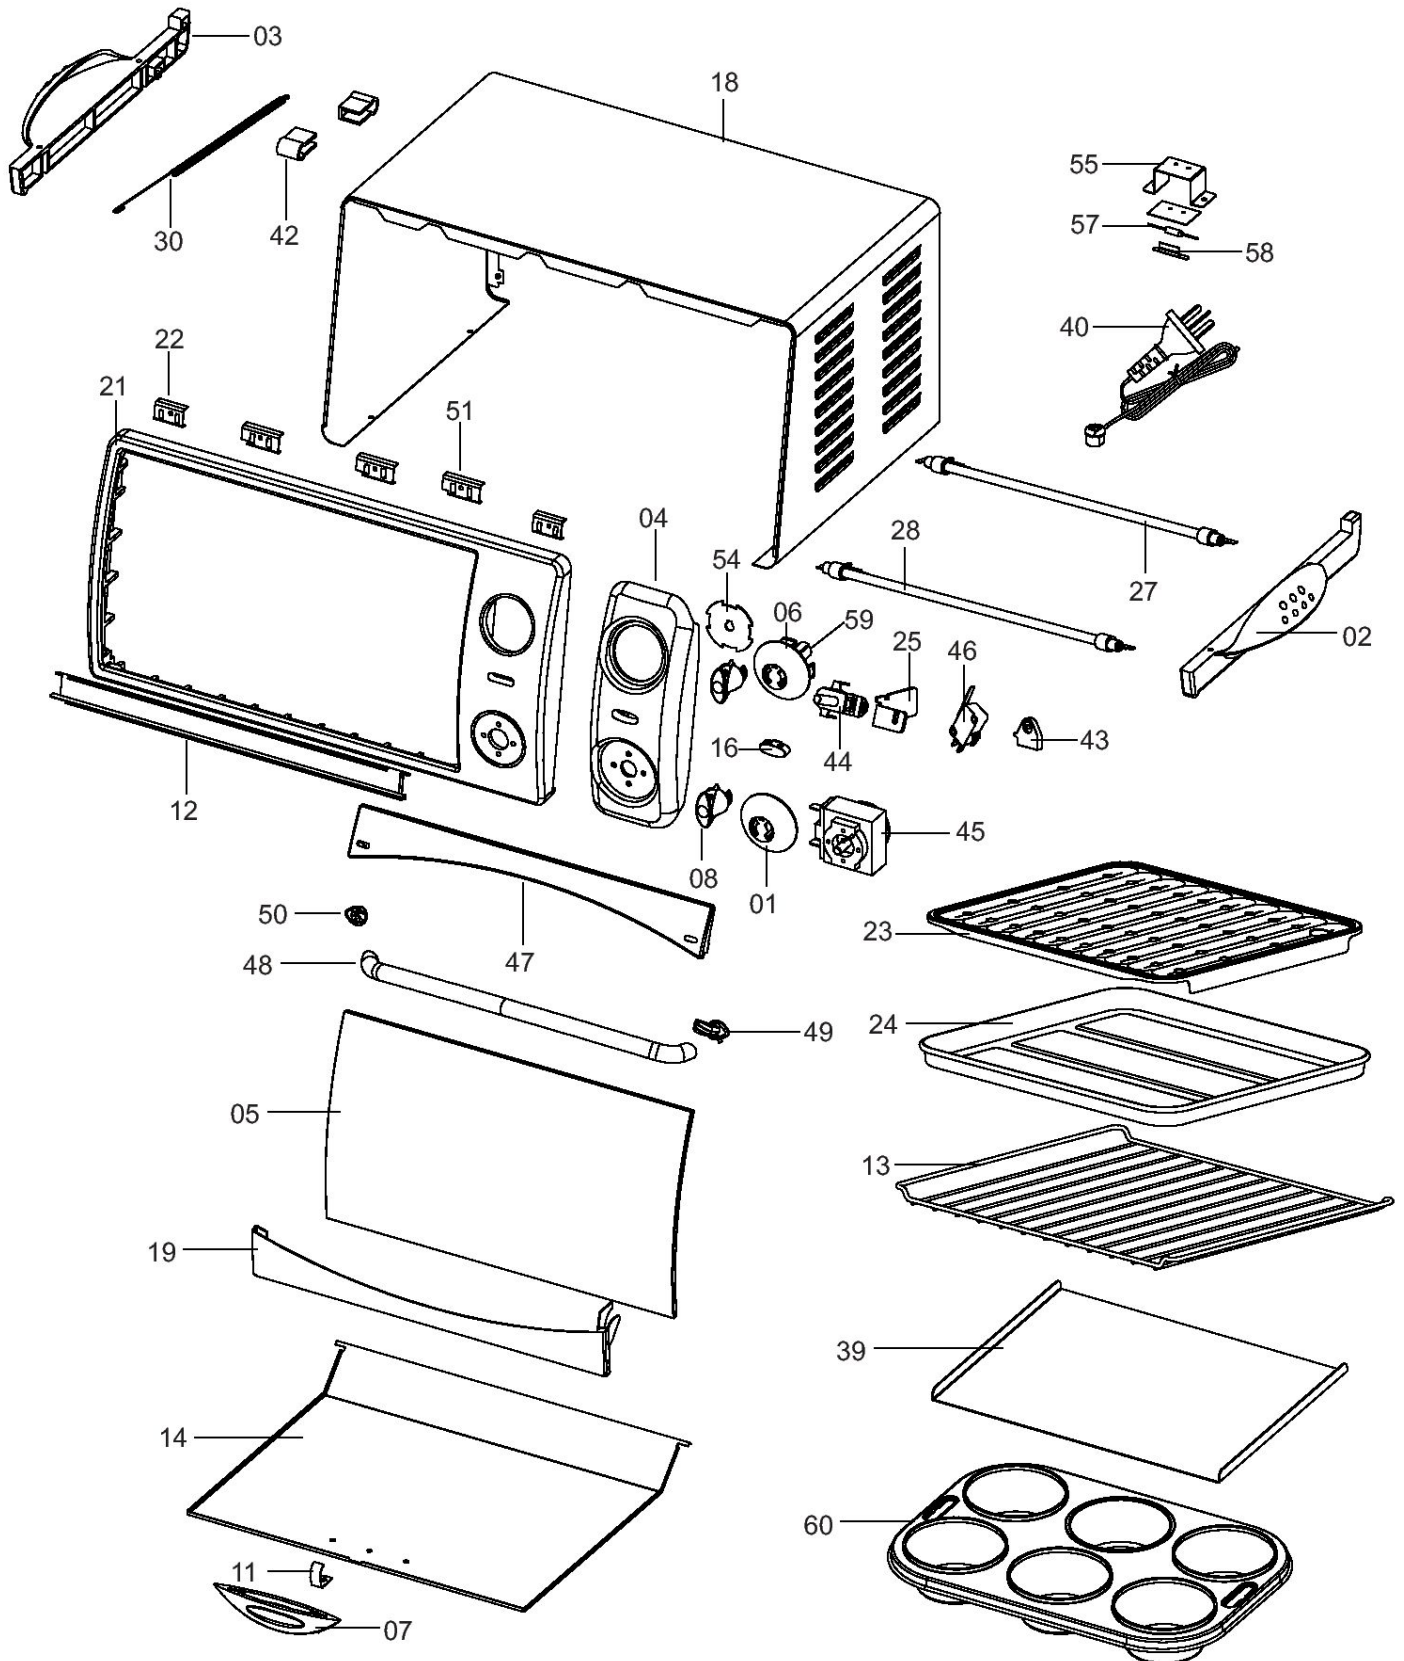

0118424204

DE'LONGHI "US/CA" XR450

**SERVICE**

Pos	Codice	Italiano	English	Francais	Deutsch	Espanol
01	<b>RY1063</b>	MANOPOLA	KNOB	BOUTON	KNOPF	MANDO
02	<b>RY1048</b>	MANIGLIA DX	HANDLE RIGHT	POIGNEE DROITE	GRIFF RECHTS	MANILLA DERECHO
03	<b>RY1047</b>	MANIGLIA SX	HANDLE LEFT	POIGNEE GAUCHE	GRIFF LINKS	MANILLA IZQUIERDO
04	<b>RY1061</b>	CRUSCOTTO	CONTROL PANEL	Tableau deCommande	BEDIENUNGSBLENDE	Marco Panel Mandos
05	<b>RY1011</b>	VETRO	GLASS	VERRE	GLAS	VIDRIO
06	<b>RY1062</b>	MANOPOLA	KNOB	BOUTON	KNOPF	MANDO
07	<b>RY1013</b>	MANIGLIA	HANDLE	POIGNEE	GRIFF	MANILLA
08	<b>RY1071</b>	MANOPOLA	KNOB	BOUTON	KNOPF	MANDO
11	<b>RY1015</b>	GANCIO	HOOK	CROCHET	HAKEN	GANCHO
12	<b>RY1016</b>	STAFFA	BRACKET	ETRIER	BUEGEL	ABRAZADERA
13	<b>RY1017</b>	GRIGLIA	GRID	GRILLE	GITTER	PARRILLA
14	<b>RY1051</b>	VASSOIO	TRAY	PLATEAU	TABLETT	BANDEA
16	<b>RY1019</b>	LENTE	LENS	LENTILLE	DIE LINSE	LENTE
18	<b>RY1060</b>	MANTELLO	HOUSING	ENVELOPPE	GEHAEUSE	Chasis Envolvente
19	<b>RY1065</b>	SUPPORTO	SUPPORT	SUPPORT	HALTER	SOPORTE
21	<b>RY1074</b>	CORNICE	FRAME	ENCADREMENT	RAHMEN	MARCO
22	<b>RY1023</b>	DISTANZIALE	SPACER	ENTRETOISE	DISTANZSTUECK	DISTANCIADOR
23	<b>RY1024</b>	GRIGLIA DIETETICA	DIETETIC WIRE RACK	GRILLE DIETETIQUE	ALLESGRILL	PARRILLA DIETETICA
24	<b>RY1025</b>	LECCARDA	DRIP PAN	LECHEFRITE	FETTPFANNE	GRASERA
25	<b>RY1057</b>	SENSORE	SENSOR	SENSEUR	SENSOR	SENSORE
27	<b>RY1045</b>	RESISTENZA SUP.	Heating Element Up	Element Chauff. Sup.	HEIZELEMENT OBEN	RESISTENCIA SUP.
28	<b>RY1046</b>	RESISTENZA INF.	Heating Element Low	Element Chauffant Inf.	HEIZELEMENT UNTEN	RESISTENCIA INF.
30	<b>RY1029</b>	MOLLA	SPRING	RESSORT	FEDER	MUELLE
39	<b>RY1052</b>	BISCOTTIERA	PASTRY TRAY	PLAQUE A PATISSERIE	BACKBLECH	BIZCOCHERA
40	<b>RY1059</b>	CAVO ALIMENTAZIONE	POWER SUPPLY CORD	CORDON D'ALIMENTATION	NETZKABEL	CABLE ALIMENTACION
42	<b>RY1032</b>	GOMMINO	RUBBER PAD	PARE CHOCS	PUFFER	GUARNICION
43	<b>RY1033</b>	SUPPORTO	SUPPORT	SUPPORT	HALTER	SOPORTE
44	<b>RY1055</b>	TERMOSTATO	THERMOSTAT	THERMOSTAT	THERMOSTAT	TERMOSTATO
45	<b>RY1064</b>	TIMER	TIMER	PROGRAMMATEUR	ZEITSCHALTUHR	TIMER
46	<b>RY1056</b>	MICROINTERRUTTORE	MICROSWITCH	MICRORUPTEUR	MIKROSCHALTER	MICROINTERRUPTOR
47	<b>RY1069</b>	SUPPORTO	SUPPORT	SUPPORT	HALTER	SOPORTE
48	<b>RY1066</b>	MANIGLIA	HANDLE	POIGNEE	GRIFF	MANILLA
49	<b>RY1068</b>	SUPPORTO DX	SUPPORT RIGHT	SUPPORT DROITE	HALTER RECHTS	SOPORTE Derecho
50	<b>RY1067</b>	SUPPORTO SX	SUPPORT LEFT	SUPPORT GAUCHE	HALTER LINKS	SOPORTE Izquierdo
51	<b>RY1037</b>	DISTANZIALE	SPACER	ENTRETOISE	DISTANZSTUECK	DISTANCIADOR
52	<b>RY1073</b>	CONTENITORE	CONTAINER	RESERVOIR	BEHAELTER	CONTENEDOR
54	<b>RY1070</b>	GHIERA	RING NUT	COLLIER DE SERR.	NUTMUTTER	CASQUILLO
55	<b>RY1038</b>	SUPPORTO	SUPPORT	SUPPORT	HALTER	SOPORTE
57	<b>RY1049</b>	DIODO	DIODE	DIODE	DIODE	DIODO
58	<b>RY1040</b>	PORTAFUSIBILE	FUSE HOLDER	PORTE FUSIBLE	SICHERUNGSSOCKEL	PORTAFUSIBLES
59	<b>RY1123</b>	PERNO	PIN	PIVOT	STIFT	PERNO
60	<b>RY1072</b>	VASSOIO	TRAY	PLATEAU	TABLETT	BANDEA