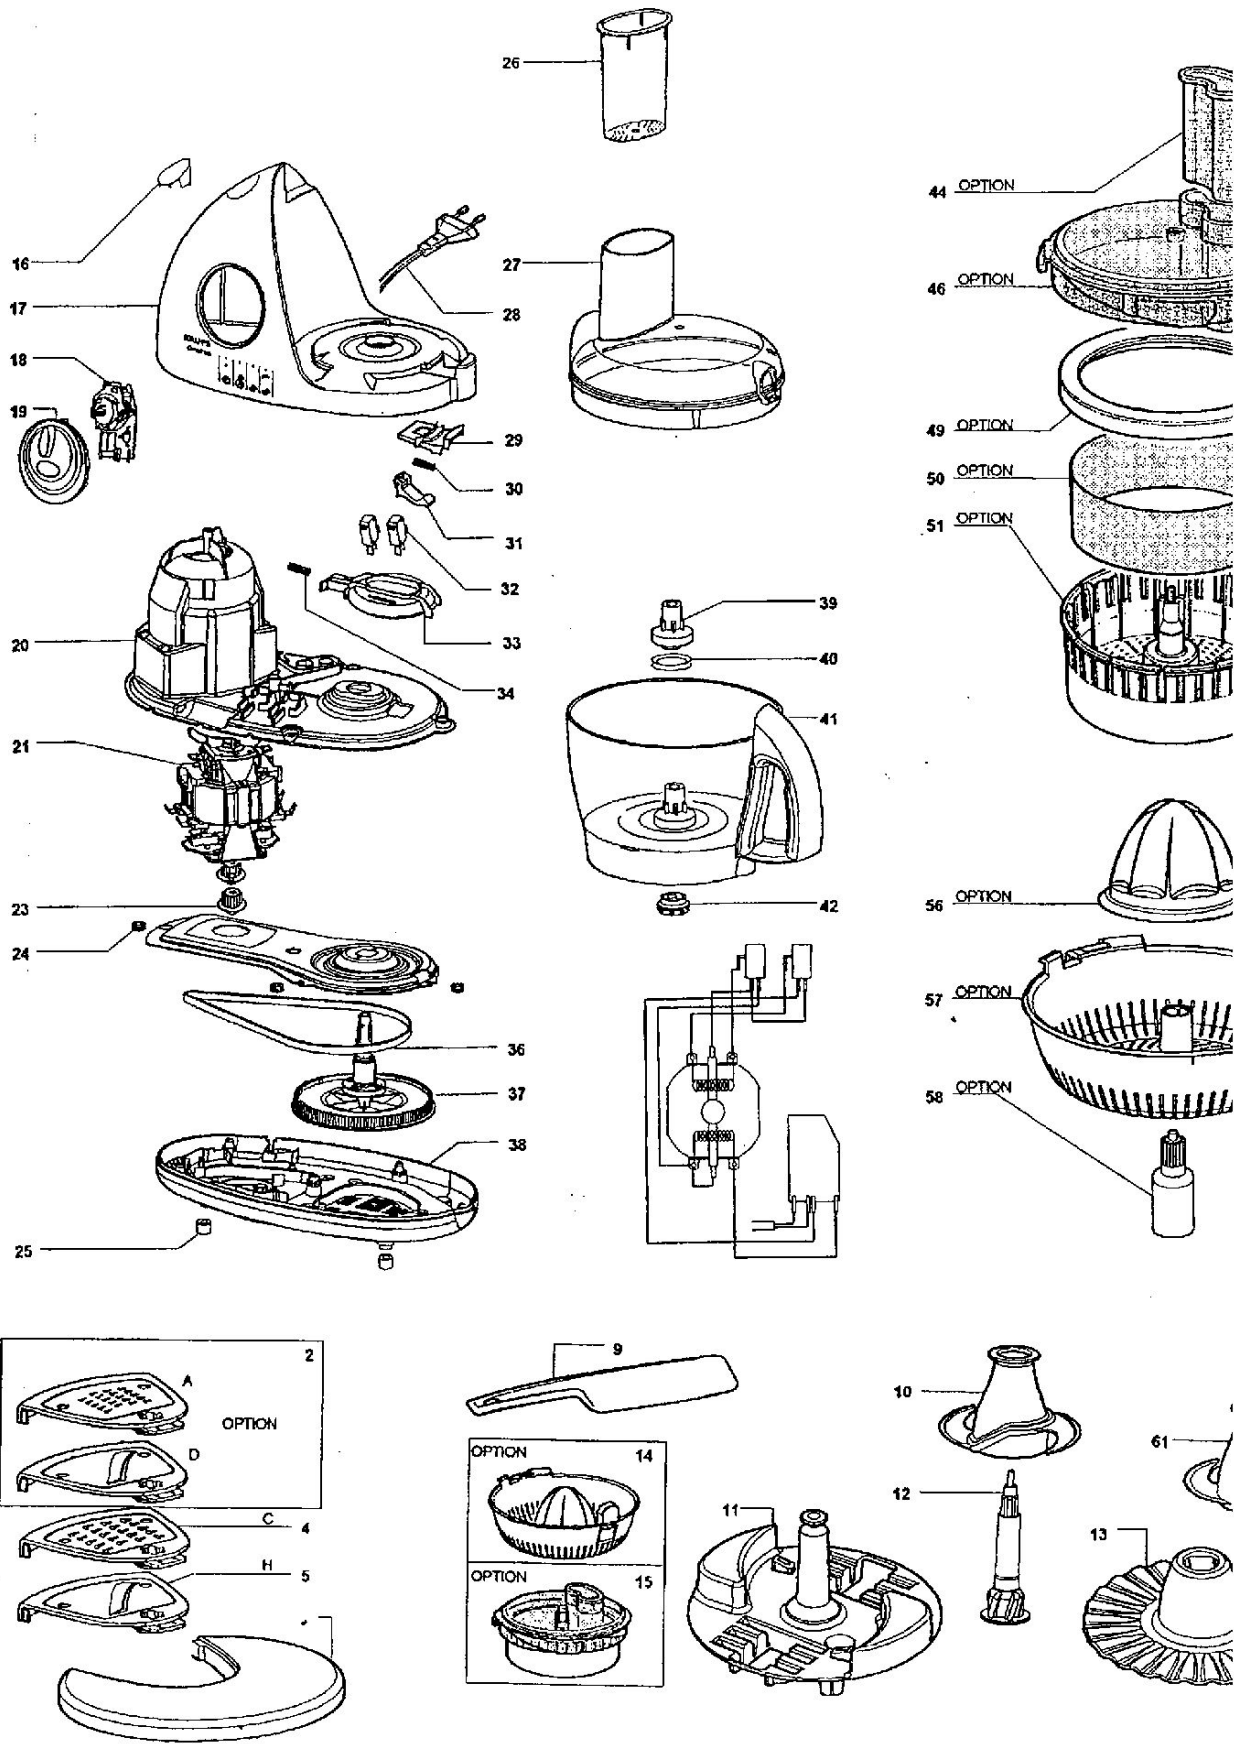

# Krups OPTIPRO

Type : 705

REFERENCE#	PART#	DESCRIPTION
2	5966485	BLADE A+BLADE D
4	5966480	BLADE C
5	5966479	BLADE H
8	5966420	BLADE SUPPORT DISC
9	4875217	SPATULA
10	5966478	BLADE
11	5966406	BASKET
12	5966464	DRIVE
13	5966407	FLUTED WHISK DISC
14	5966429	CITRUS PRESS ATTACHMENT (OPTI
15	5966469	JUICE EXTRACTOR ATTACHMENT (C
16	5966477	COVER
17	5966472	BODY
18	5835879	PCB
19	5966476	CONTROL PANEL
20	5966424	DEFLECTOR
21	5966473	MOTOR
23	4966146	MOTOR DRIVE
24	0698252	ABSORBER
25	0698423	FOOT
26	4821464	PUSHER
27	5966412	COVER
28	0907253	POWER CORD
29	5966440	DOOR
30	0692691	SPRING
31	4966105	SECURITY LEVER
32	0661134	MICRO SWITCH
33	4966106	ROD
34	0692692	SPRING
36	0698399	BELT
37	5966425	WHEEL
38	5966475	BASE
39	5966560	DRIVE
40	0698381	SEAL
41	5966470	BOWL ASSEMBLY
42	4966563	NUT
44	4821404	JUICE EXTRACTOR PUSHER
46	5966433	JUICE EXTRACTOR COVER
49	4821402	RING
50	5842429	JUICE ATTACH-FILTER STRIP
51	5966436	JUICE Ext BASKET
56	5966937	CONE
57	5966431	FILTER BASKET
58	4966666	DRIVE
61	5966474	BLADE